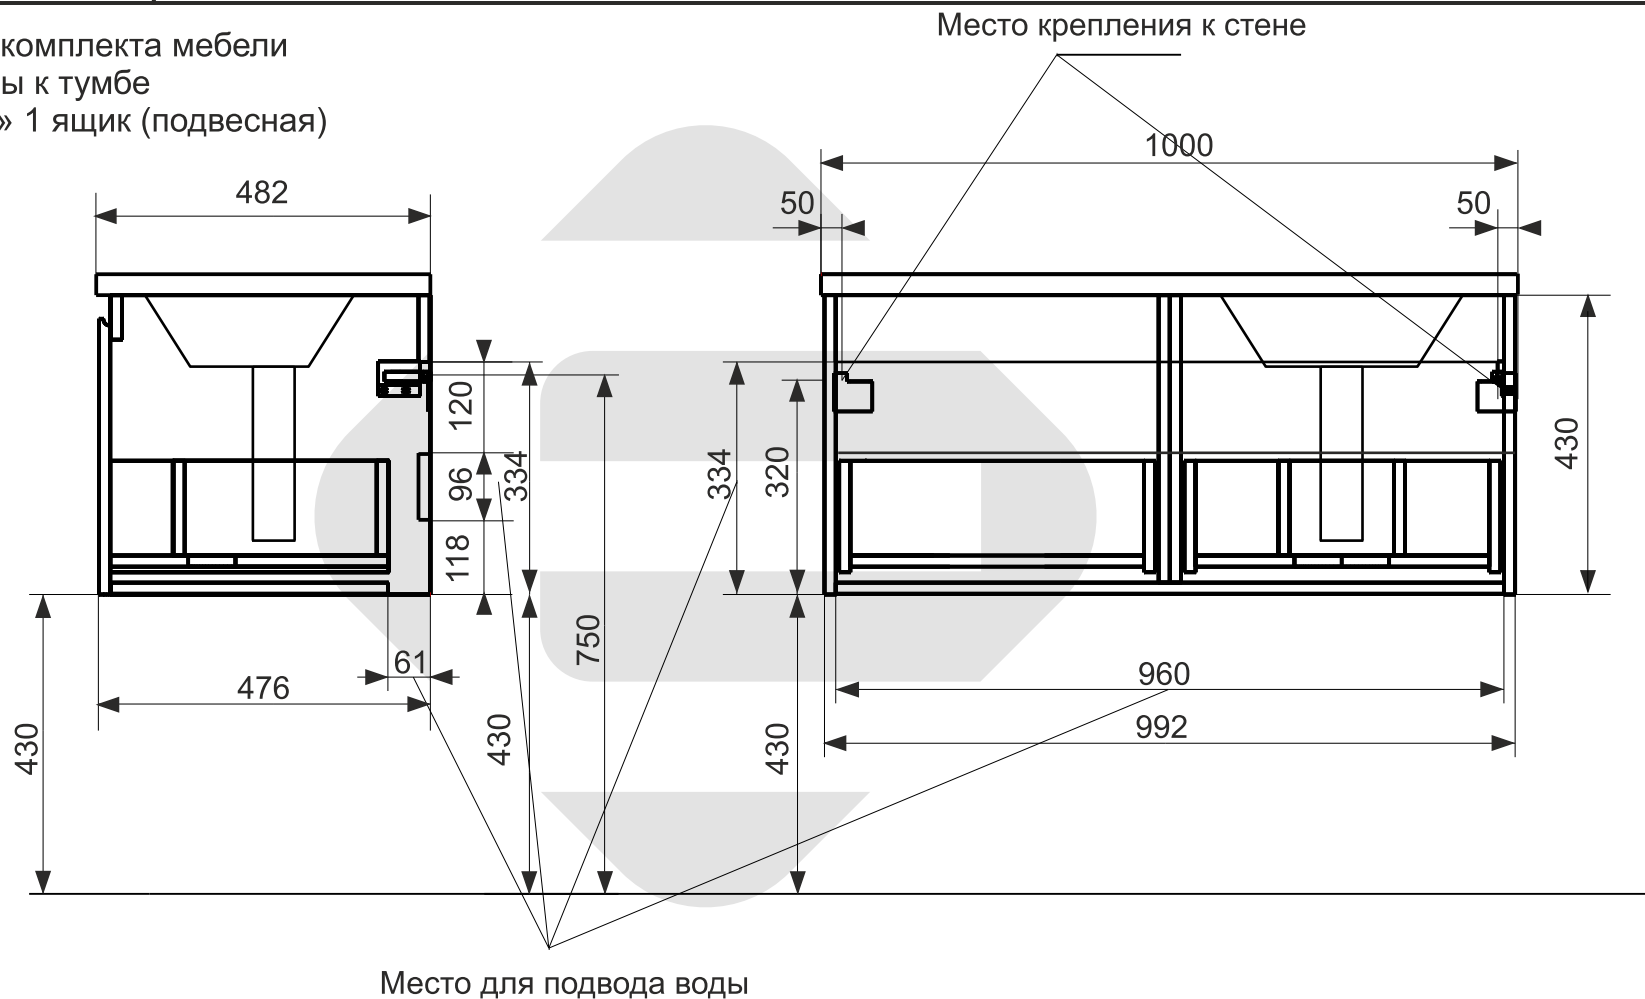

ESTET

г. Кострома, ул. Московская д. 105
тел. 8 (4942) 33 61 71

Тумба подвесная Dallas Luxe 1 ящик (ШхГхВ) 992x476x430

Схема монтажа комплекта мебели
Подведения воды к тумбе
«Dallas Luxe100» 1 ящик (подвесная)

Вид справа

МЕБЕЛЬ ДЛЯ ВАННЫХ КОМНАТ (СЕРИЯ DALLAS LUXE)

ООО «ЭСТЕТ»